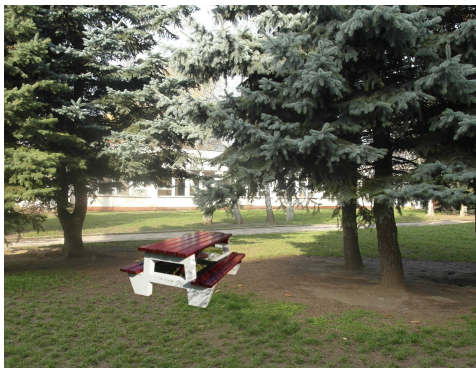

príčky a kmene na chodenie drevené

betónovo- drevený piknikový stôl

drevo na sedenie medzi dverami

vyhradnie pásu stromček a krov
cca. 10cm vysoké, vysypané štiepkov

drevené pieskoviská uzatváracie
- 2 ks